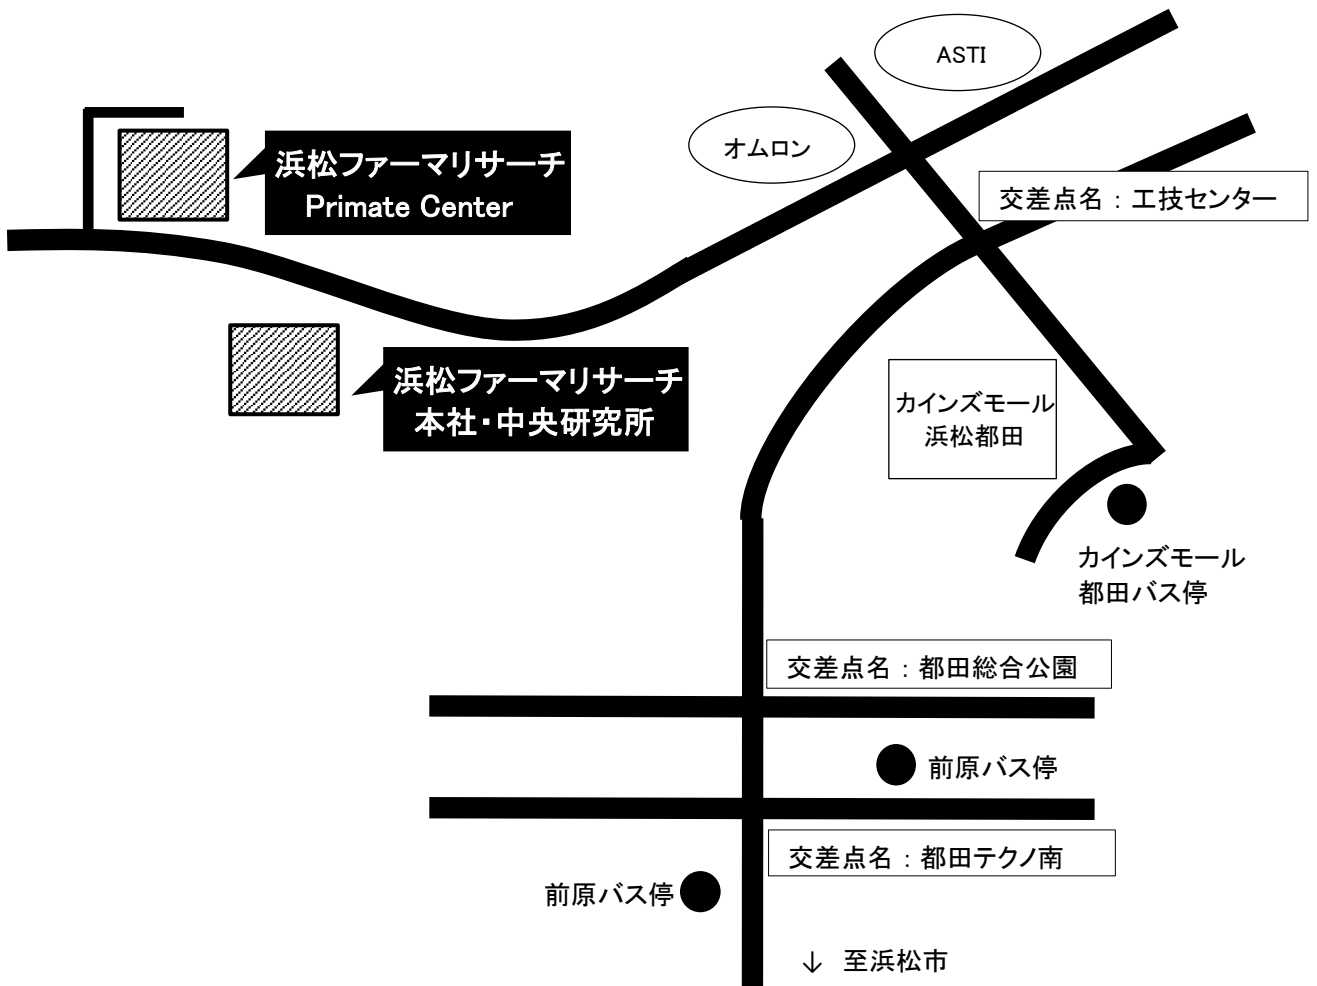

株式会社浜松ファーマリサーチ 案内図

本社・中央研究所 : 〒431-2103 静岡県浜松市北区新都田1-3-7
TEL:053-543-9770

Primate Center : 〒431-2103 静岡県浜松市北区新都田1-4-9-1
TEL:053-543-4543 / FAX:053-543-6444

<車・タクシー>

- ・ 遠鉄電車「浜北駅」より約8km(約15分)
遠州鉄道「新浜松駅(西鹿島行き)」(20分)
「浜北駅」下車 タクシー15分
- ・ JR浜松駅より約15km(約40分)
- ・ 東名浜松西ICより約10km(約25分)
- ・ 新東名NEOPASA浜松より約5km(約10分)

<バス>

- ・ JR浜松駅前バスターミナル13番のりば
56系「市役所 萩丘住宅 テクノ都田」行き(約1時間)
※「前原」より徒歩15分、「カインズモール都田」より徒歩10分
- ・ JR浜松駅前バスターミナル16番のりば
46・テ系「市役所 葵町 都田 テクノ」行き(約1時間)
※「前原」より徒歩15分